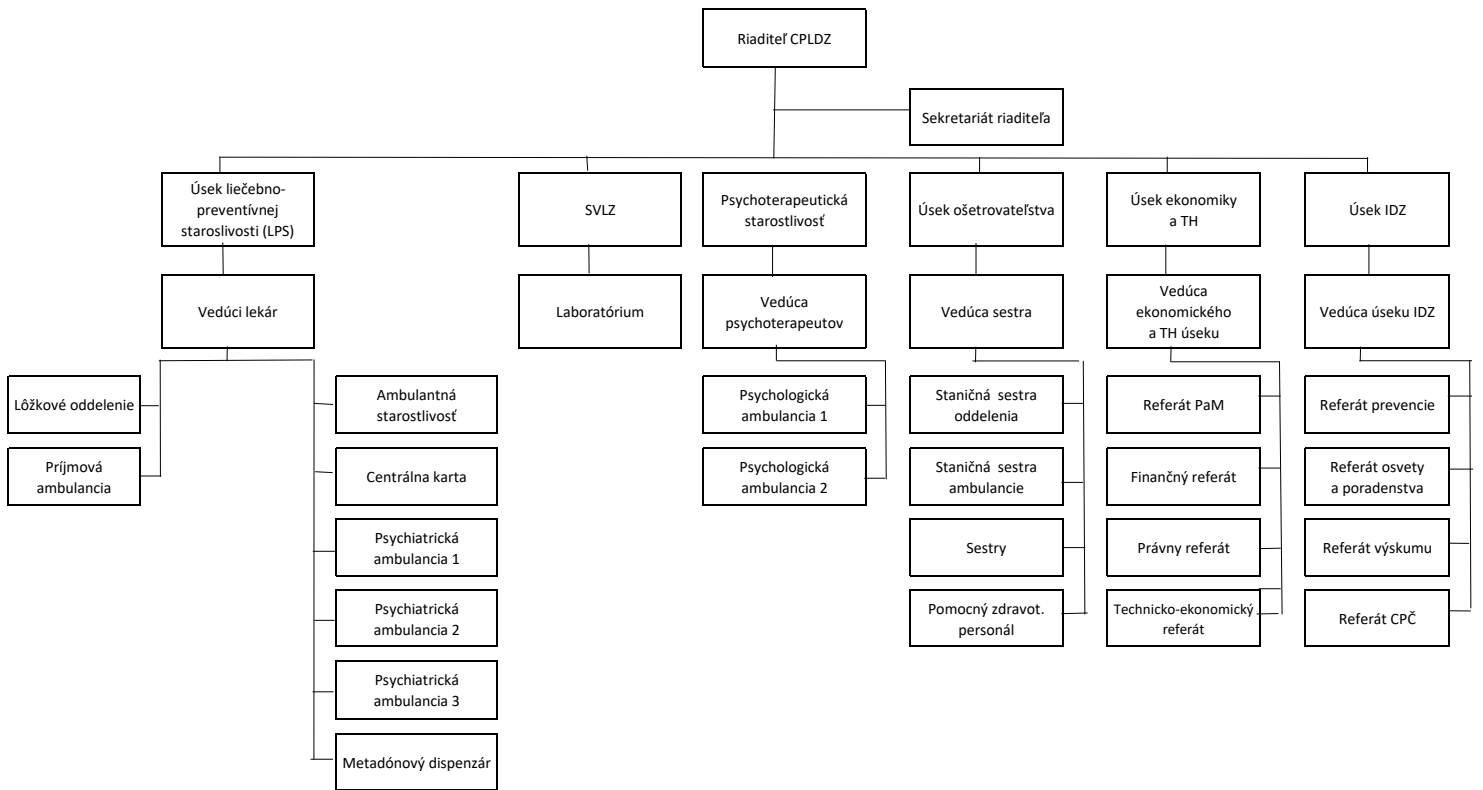

**Organizačná štruktúra  
Centrum pre liečbu drogových závislostí**

**Terapeutické skupiny**

Didaktoterapeutické skupiny	Skupiny pre pacientov so závislosťou od alkoholu	Skupiny pre pacientov so závislosťou od drog	Skupiny pre pacientov so závislosťou od hrania	Doliečovacie kluby	Iné
Didaktika pred oddelením	Skupina A1	Spoločná skupina	Skupina G1	Partnerský klub	Skupina príbuzných a blízkych
Didaktika pred nastavením na substitučnú liečbu	Skupina A2	Skupina čistých 1	Skupina G2	JAS klub	
Didaktoterapia A	Skupina A3	Skupina čistých 2		KBM klub	
	Skupina A4	Metadónová skupina		A2M klub	
	Skupina A5			A klub	
	Skupina A6			G klub	
	Skupina A7			Klub čistých	
	Skupina A8				
	Skupina A9				
	Skupina A10				